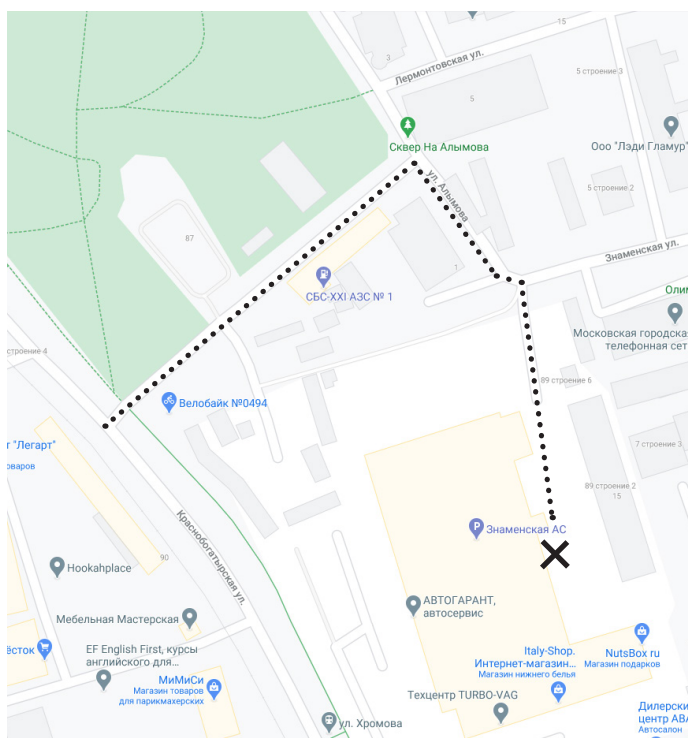

Сэкономьте время водителя, закажите пропуск за сутки или не менее чем за 1 час до приезда по телефону +7 800 707-14-06 или по электронной почте info@school-store.ru.

Проходная (пропуск не требуется):

Пешком: выходите из метро со стороны первого вагона из центра, после стеклянных дверей нужно повернуть налево (выход №1). Перед магазином «М-видео» повернуть направо и следовать по схеме, изображённой слева. Время в пути около 5 минут.

На машине: въезд с Краснобогатырской улицы через шлагбаум, на кпп сообщить название компании SCHOOL STORE (Скул стор) и оставить автомобиль на гостиничной парковке. Далее пройти вдоль здания и ожидать заказ на проходной.

Грузовые лифты (требуется пропуск):

Проехать на Краснобогатырскую улицу необходимо через ул.Альимова. Двигаясь по ул.Альимова, нужно доехать до белого бетонного забора со шлагбаумом с указателем «Краснобогатырская улица, строение 1». Заехав на территорию, необходимо проехать 100 метров к разгрузочной площадке. Выдача груза производится у грузовых лифтов.